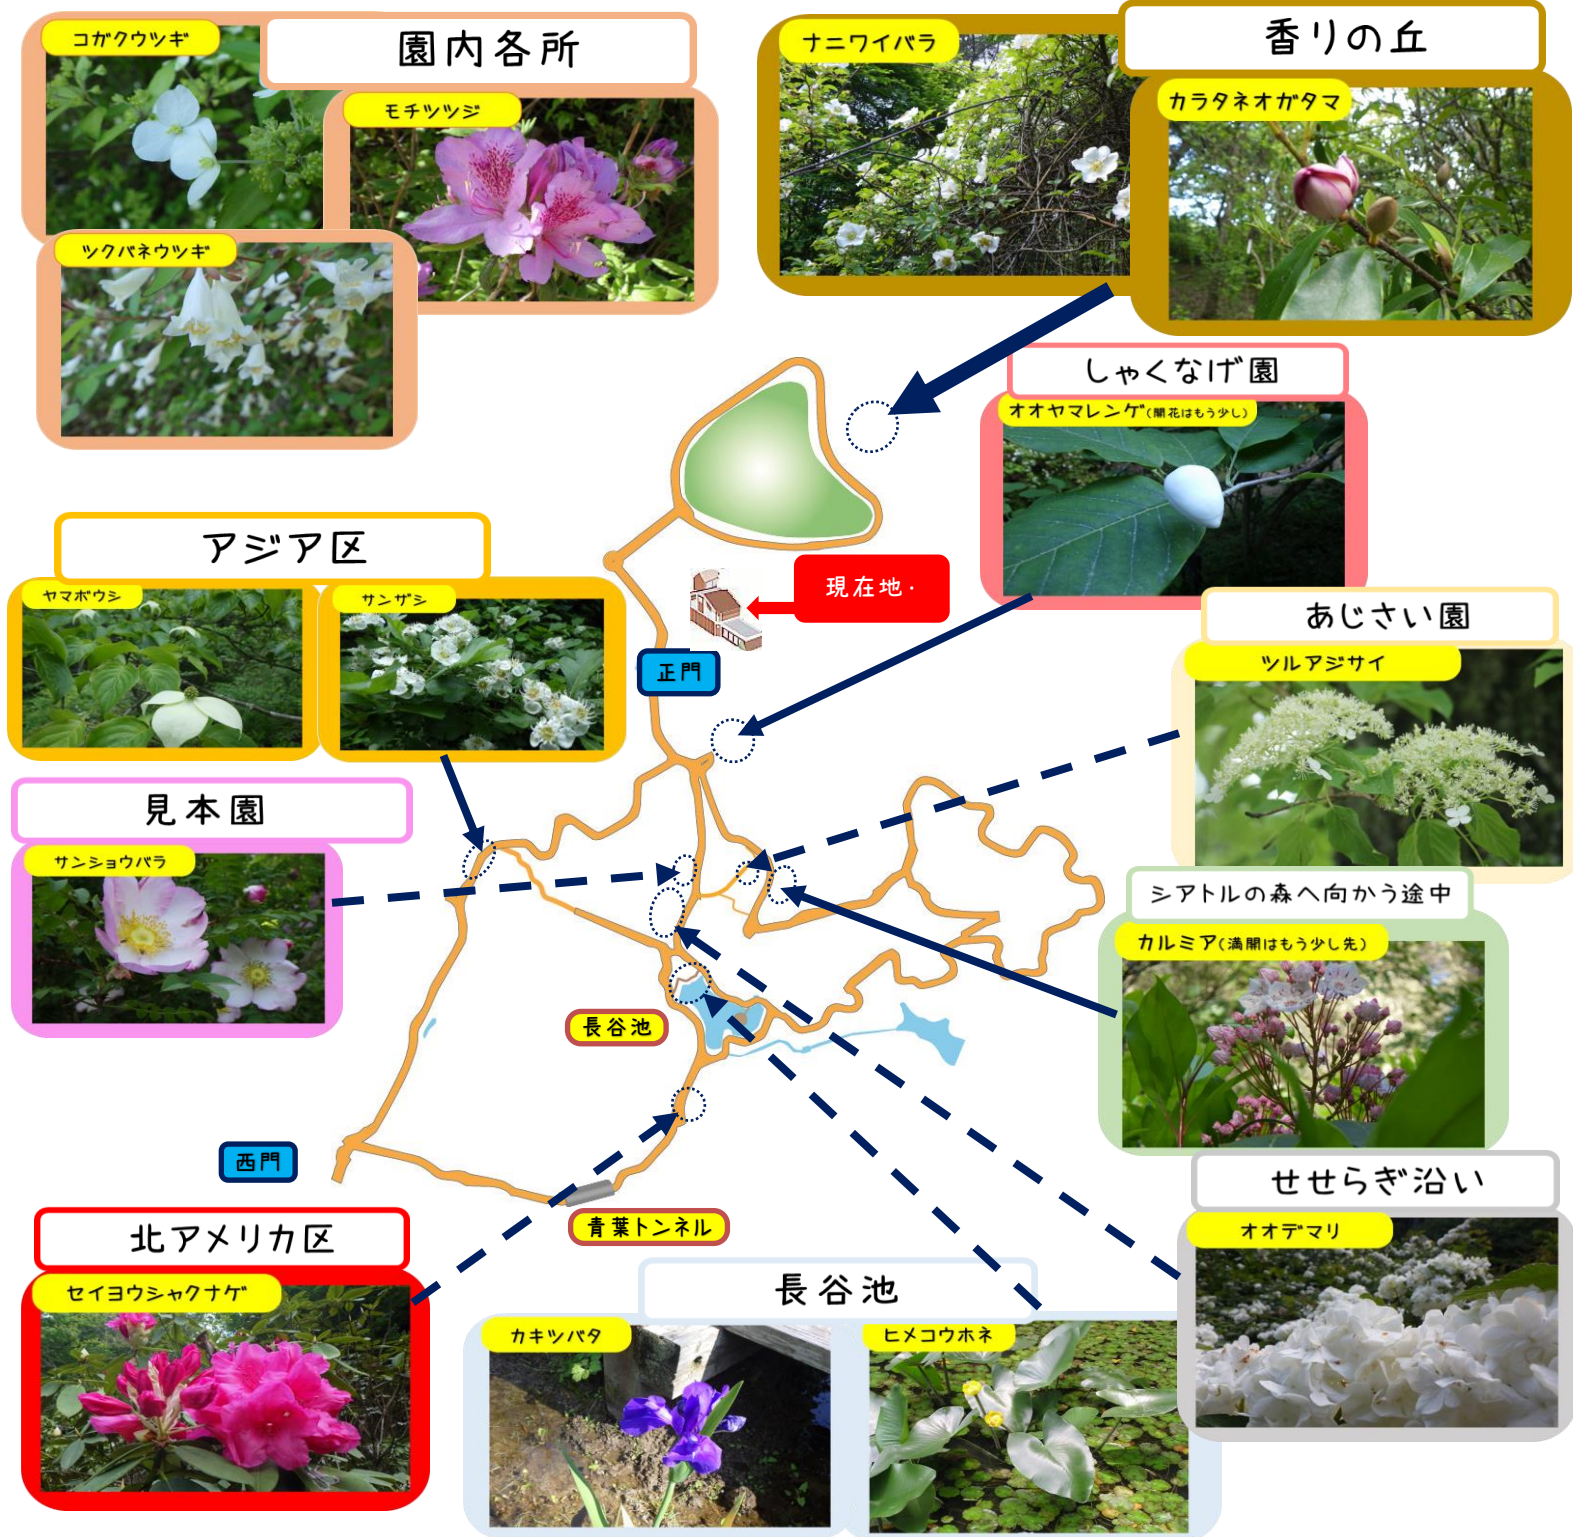

森からのたより

森からのたより*カラー版は、ホームページをご覧ください。
一番下のQRコードまたは
<https://www.kobe-park.or.jp/shinrin/>

2024年5月17日

3月28日(木曜)~5月31日(金曜)まで「森のさくら・つつじ・しゃくなげ散策」開催中!!

※水曜休園日

※5月18日(土曜)国際博物館の日 入園料無料(駐車料金は有料)

モリンくん

森林植物園
ホームページや
公式SNSは
こちらからどうぞ♪