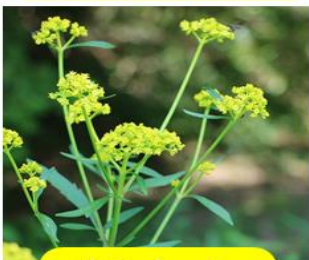

ヤマハギ

ミヤギノハギ

園内で見られる野草

ナンバンギセル

ツリガネニンジン

ワレモコウ

オミナエシ

アキカラマツ・クズ
ヒオウギ・ヤブラン など

ここで写真を撮って記念にしよう

フォトスポット

あじさい園

タマアジサイ

園内のたくさんの場所で開花しているよ

長谷池

アサザ

ヒメコウホネ