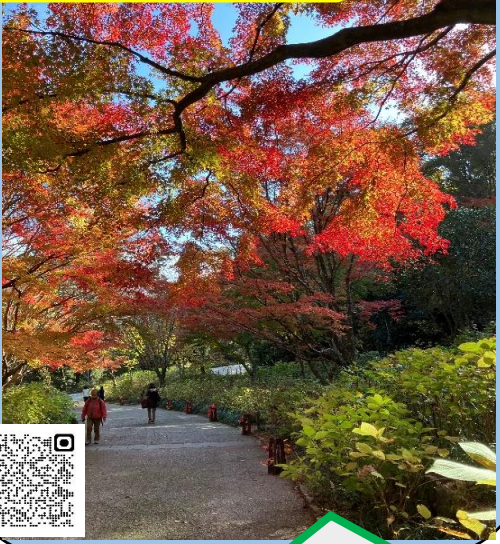

2024年12月6日

森からのたより

過去の開花情報はHPから見れます!

【おススメの花情報】

●長谷池やメタセコイア並木、もみじ坂などのイロハモミジやメタセコイアが見ごろです!!

あじさい坂(紅葉)

イロハモミジの紅葉

イチョウの紅葉

青葉トンネル

ライトアップ

12月8日(日)までの土日祝
16時30分-19時30分まで開催

ドウダンツツジの紅葉

もみじ坂(紅葉)

長谷池(紅葉)

一押しの風景♪
池にモミジが反射しています