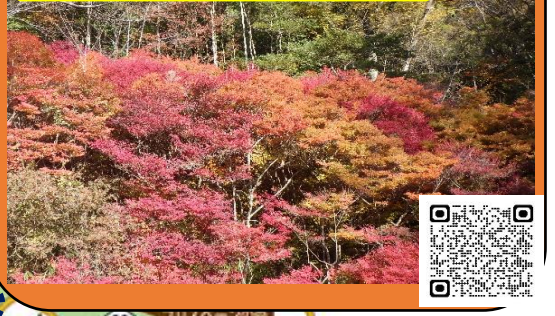

青葉トンネル

ライトアップ

12月8日(日)までの土日祝
16時30分-19時30分まで開催

ドウダンツツジの紅葉

もみじ坂(紅葉)

長谷池(紅葉)

一押しの風景♪
池にモミジが反射しています