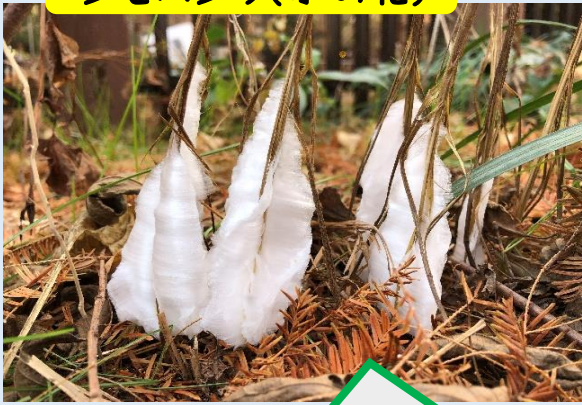

2024年12月27日

森からのたより

モリン君

過去の開花情報はHPから見れます!

【おススメの花情報】

●薬樹園でボケが開花しています!

シモバシラ(氷の花)

地表の温度が0℃以下になった時、シモバシラが生成されます。毎日見れるとは限らないので、ご注意ください。

ボケ

薬樹園で開花中!色は2種類!

サザンカ(ピンク)

イチゴノキ

青葉トンネル(ライトアップ)

冬バージョンのライトアップ

園内で見られる木の実

シナヒイラギ