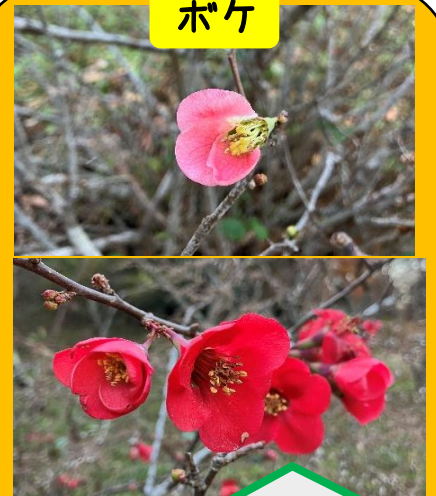

2024年12月27日

森からのたより

モリン君

過去の開花情報はHPから見れます!

【おススメの花情報】

●薬樹園でボケが開花しています!

シモバシラ(氷の花)

地表の温度が0℃以下になった時、シモバシラが生成されます。毎日見れるとは限らないので、ご注意ください。

ボケ

薬樹園で開花中!色は2種類!

サザンカ(ピンク)

イチゴノキ

青葉トンネル(ライトアップ)

冬バージョンのライトアップ

園内で見られる木の実

シナヒイラギ