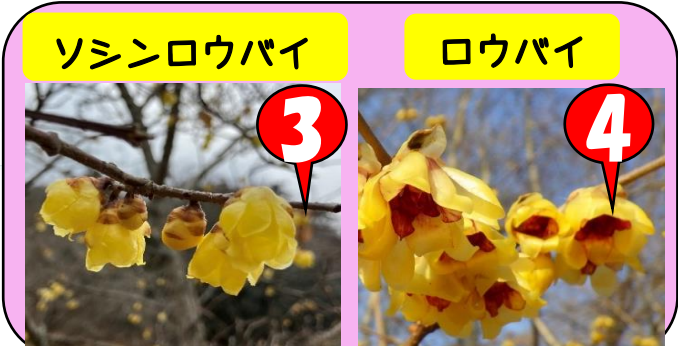

2025年2月28日

森からのたより

モリン君

過去の開花情報はHPから見れます!

●ロックガーデンでは「フクジュソウ」「バイカオウレン」「セツブンソウ」「ユキワリイチゲ」が開花しています。

●ロウバイやソシンロウバイが満開です!

1 シモバシラ(霜柱)

地表の温度が0℃以下になった時、シモバシラが生成されます。毎日見れるとは限らないので、ご注意ください。

全てロックガーデンで開花中!

5 ハマメリス・インテルメディア

おすすめ冬芽”3大美芽”

6	7	8
ザイフリボク	コクサギ	ネジキ

冬芽情報は森林植物園の公式Xに投稿しています