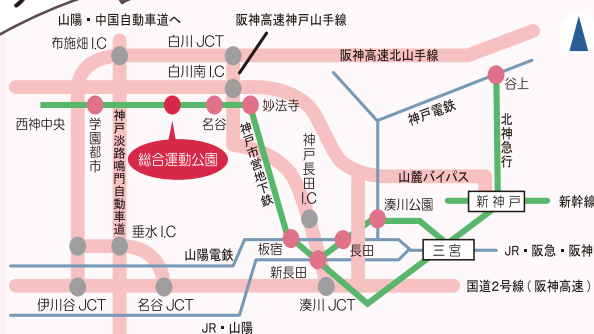

● 時間 | 10:00～16:00

☎ 078-795-5151 ✉ kouhou@kobe-park.or.jp

こちらも

要CHECK!

デジタルフォトコンテスト 作品募集

四季を感じる神戸総合運動公園の魅力あふれる作品を大募集!

コスモスや秋の風景を写真に撮って応募してみませんか?

※デジタル写真に限ります。募集期間 11月1日(金)～30日(土)まで

お問い合わせ | 神戸総合運動公園 フォトコンテスト係

☎ 078-795-5151 ✉ kouhou@kobe-park.or.jp

アクセス

【電車】神戸市営地下鉄 西神・山手線 総合運動公園駅下車すぐ

【車】三宮から山麓バイパス経由 約25分

★駐車場 1800台完備 500円/1日・回

(P3 駅前駐車場のみ 200円/1H)